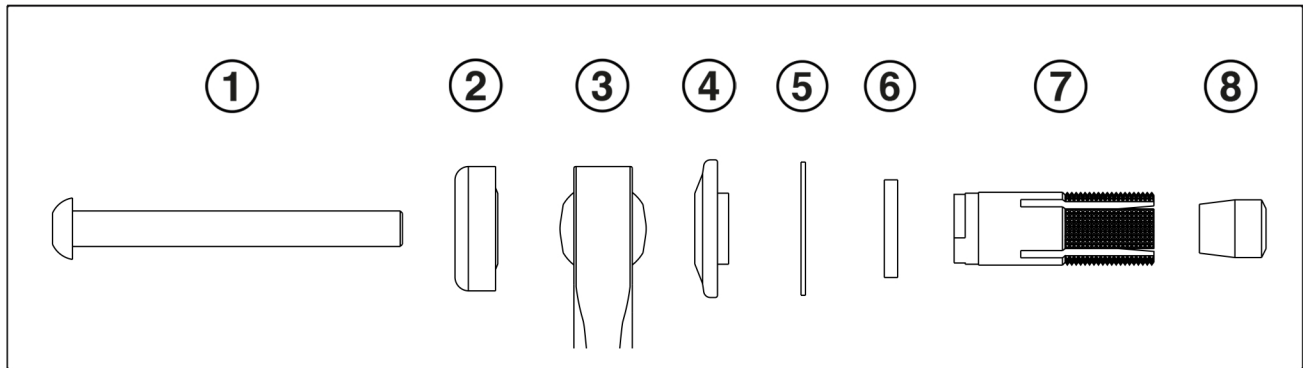

ASSEMBLING INSTRUCTION

LEVER PRO-TECT FITTING

WWW.BARRACUDAMOTO.COM

LEGEND

- | | |
|---|---|
| 2. INSERT
INSERTO
INSERTO
METALLEINSATZ
INSERT | 5. WASHER
RONDELLA
ARANDELA
SCHEIBE
RONDELLE |
| 3. LEVER PROTECTOR
PARALEVA
PROTECTOR MANETA
HEBELSCHUTZ
PROTECTION LEVIER | 6. WASHER
RONDELLA
ARANDELA
SCHEIBE
RONDELLE |
| 4. SPACER
SPESSORE
ANTIVIBRACION
ABSTANDSHALTER
ESPACEUR | |

COMPLETE SET

USE ORIGINAL
M8 SCREW